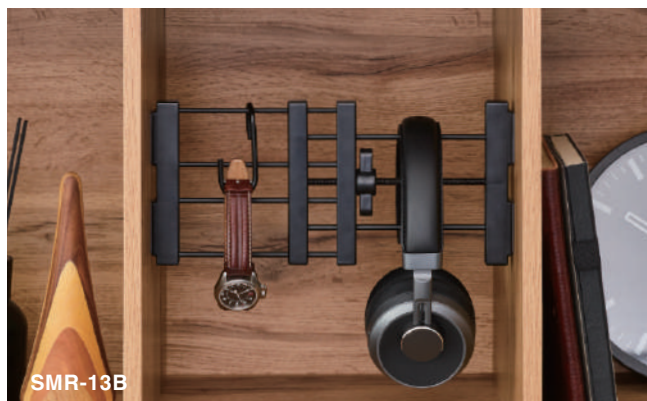

## ライフスタイルに合わせて選べるカラーが登場

ちょっとしたすき間を有効活用できる、ミニサイズの突っ張り棚

SMR-14B

SMR-24B

SMR-13B

タテにもヨコにも、組み合わせ次第で楽しく収納！

## LINE UP

SMR-13B

突っ張りすき間棚 S-L ブラック

SMR-14B

突っ張りすき間棚 S-LL ブラック

SMR-23B

突っ張りすき間棚 W-L ブラック

SMR-24B

[材質表示] 線材:鉄・エポキシ樹脂粉体塗装 樹脂部品:ABS樹脂、PP樹脂、合成ゴム ねじ類:ステンレス・メッキ、鉄・メッキ

※表示耐荷重は実験値であり保証するものではありません。