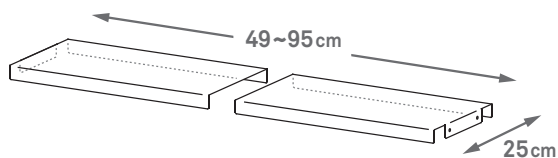

突っ張り棚・突っ張り棒に被せるだけ

フラットな棚で小物も安定し、スッキリ収納

突っ張り棒・突っ張り棚(別売)と組み合わせて使用するオプションパーツです。

薄くて丈夫なスチール製。平らな形状で小物も安定します。

伸縮自在で突っ張り棒・突っ張り棚の幅にぴったりと合わせられます。

■対応品番一覧

突っ張り棚
[耐荷重:10kg] KB-63 / KB-75
TPR-M / TAI-20

突っ張り棒
[耐荷重:4kg] RPW-3 / NSW-10 / NSW-6
RTW-50 / RTW-75 / RTJ-S / RTJ-M

品番	品名	JAN		
SFT-1WH	スチールフラット棚突っ張り棒・棚用	4977612213004		
サイズ(幅×高さ×奥行)	個装・外装	商品重量	入数	
[商品] 49-95×2.9×25 (cm)	[個装] 300×33×600 (mm) [外装] 275×510×180 (mm)	1.7kg	5	

[材質表示] 本体: 鉄・エポキシ樹脂粉体塗装

※表示耐荷重は実験値であり保証するものではありません。